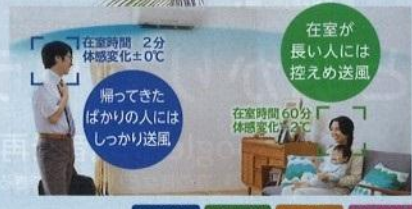

夏を上手に ひんやりGOOD!

暑さを無理して我慢せず
今年の夏は、かしこく・涼しく・快適に

ひんやりROOM

上手に
GOOD

最新のエアコンで涼しい夏を過ごそう

部屋に長くいる人も帰ってきた人も、みんな涼しい!

AIが人を識別し、在室時間と体感温度の変化で airflow をコントロールします。

HITACHI
ルームエアコン
RAS-X40J2(W)

本体価格 **258,000円**
税込 278,640円
※送料はご相励下さい

●室内機幅79.8×奥行37.4×高さ29.5cm ※単相200V ※エアコン工事費は別途

冷房立ち上げ時、自然に近い心地よい風にあたれます

高原の風を再現し、涼しい風にあたりたい時に心地よい風を届けます。

スマホから電源ONできるので、帰ったらすぐに快適

空気清浄 自動お掃除 センサー ナノイー-X

Panasonic
ルームエアコン
CS-X229C(W)

本体価格 **258,000円**
税込 278,640円
※送料はご相励下さい

●室内機幅79.9×奥行38.5×高さ29.5cm ※エアコン工事費は別途

上手に
GOOD

サーキュレーターや扇風機で快適に省エネ

上向き90°で真上に送風。サーキュレーターとしても使えます

サーキュレーターをエアコンに向け、下に溜まりやすい冷気を押し上げるように送風し、お部屋の温度ムラをなくしましょう。

やさしい風を届けます