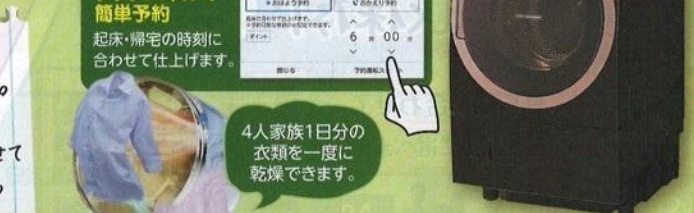

朝、一番明るく点くように予約して寝坊防止!

リモコンで設定した時間に、自動で点灯・消灯できます。

おこのみセレクト お好みの明るさ・色のあかりを登録できます!

HITACHI LEDシーリングライト LEC-AH1000P 16,800円(税込18,144円) ●取付工事費別途

Panasonic 目もとエステ EH-SW57(P) 19,800円(税込21,384円)

忙しい朝はパツと賢く準備

髪も制服もサツとキマる

HITACHI 衣類スチーマー CSI-RX2(W) 8,980円(税込9,698円) ●幅17.5×奥行18.5×高さ12.5cm

楽チン家事で優雅な朝

あなたの生活スタイルに洗濯機が合わせてくれる!

TOSHIBA ドラム式洗濯乾燥機 TW-127XL(T) 298,000円(税込321,840円) ●幅64.5×奥行75.0×高さ106.0cm

ホコリのない快適な生活! 毎日の床掃除はロボットにおまかせ 面倒な拭き掃除はおまかせ! フローリングのザラつきなど、キレイにシートで拭き上げてくれます!