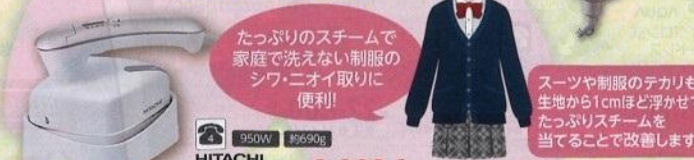

朝、一番明るく点くように予約して寝坊防止!

リモコンで設定した時間に、自動で点灯・消灯できます。

おこのみセレクト お好みの明るさ・色のあかりを登録できます!

HITACHI LEDシーリングライト LEC-AH1000P 16,800円(税込18,144円) ●取付工事費別途

Panasonic 目もとエステ EH-SW57(P) 19,800円(税込21,384円)

忙しい朝はパツと賢く準備

髪も制服もサツとキマる

HITACHI 衣類スチーマー CSI-RX2(W) 8,980円(税込9,698円) ●幅17.5×奥行18.5×高さ12.5cm

楽チン家事で優雅な朝

あなたの生活スタイルに洗濯機が合わせてくれる!

TOSHIBA ドラム式洗濯乾燥機 TW-127XL(T) 298,000円(税込321,840円) ●幅64.5×奥行75.0×高さ106.0cm

ホコリのない快適な生活! 毎日の床掃除はロボットにおまかせ 面倒な拭き掃除はおまかせ! フローリングのザラつきなど、キレイにシートで拭き上げてくれます!