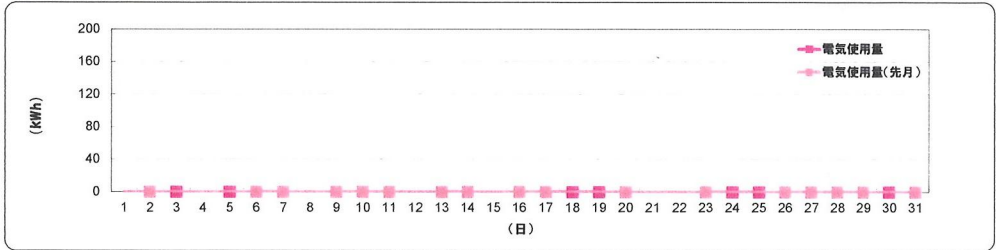

●電気使用量比較(先月)