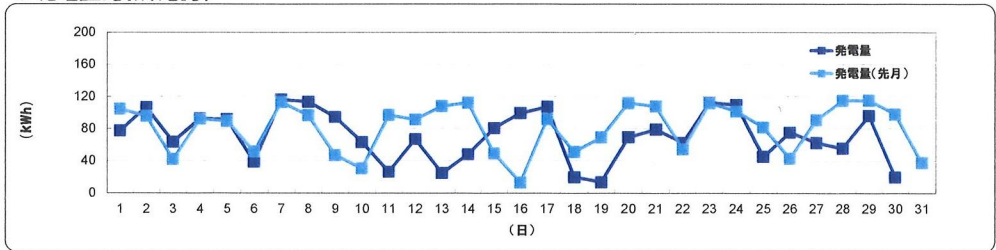

●発電量比較(先月)