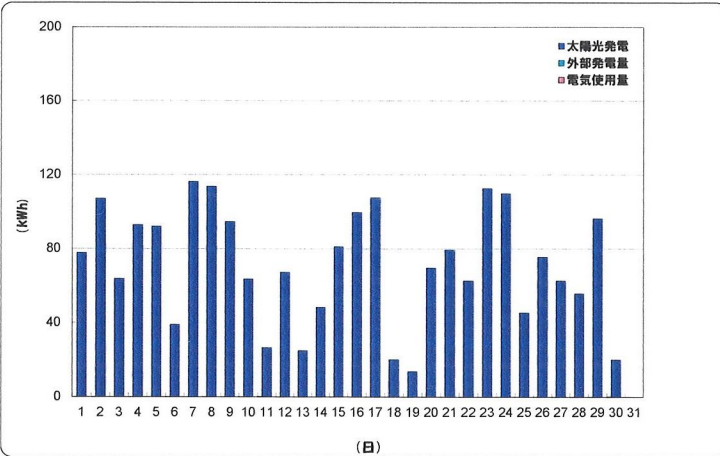

当社のエコレポート(電気)

2020年6月

●発電/電気使用量