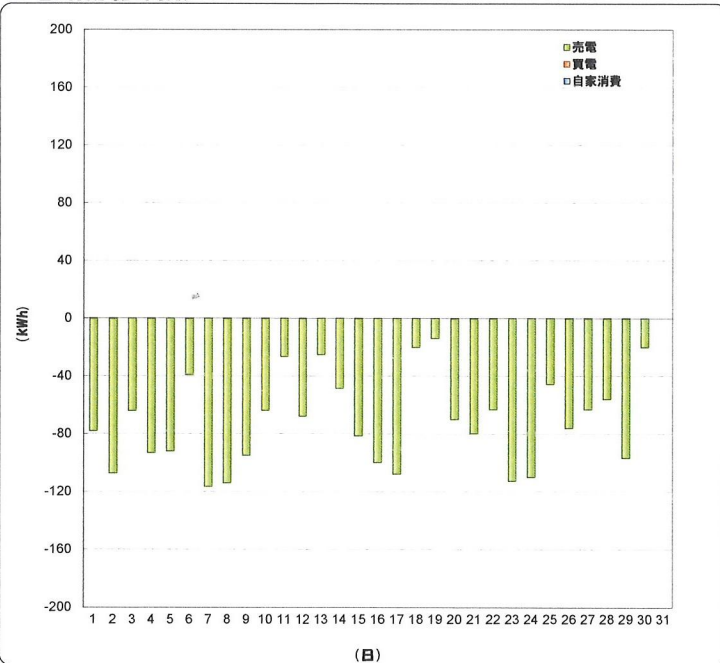

●電気使用量内訳

●省エネ達成度

今月の目標	実績	
電気使用量 (kWh)	0.0	(1.6) 😊

	CO2削減量	CO2排出量	
環境貢献度 CO₂(kg)	919.90	0.00	😊

	1日	2日	3日	4日	5日	6日	7日	8日	9日	10日	11日	12日	13日
電気使用量 (kWh)	😊	😊	😊	😊	😊	😊	😊	😊	😊	😊	😊	😊	😊
環境貢献度 CO₂(kg)	😊	😊	😊	😊	😊	😊	😊	😊	😊	😊	😊	😊	😊

	14日	15日	16日	17日	18日	19日	20日	21日	22日	23日	24日	25日	26日
電気使用量 (kWh)	😊	😊	😊	😊	😊	😊	😊	😊	😊	😊	😊	😊	😊
環境貢献度 CO₂(kg)	😊	😊	😊	😊	😊	😊	😊	😊	😊	😊	😊	😊	😊

	27日	28日	29日	30日	31日
電気使用量 (kWh)	😊	😊	😊	😊	😊
環境貢献度 CO₂(kg)	😊	😊	😊	😊	😊

✖E:

※電気料金は概算値です